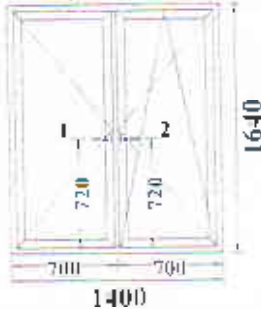

Celkom : x 8 =

Poz: 3	Ref: obývačka	Počet: 4	Šírka: 1400	Výška: 1640
--------	---------------	----------	-------------	-------------

1:50 Type: \*\*\*\*\* (1400x1640)

Element	Okno 2-krídlové OL/OSP so stĺpikom
Farba profilov	biela - biela
Rám	76101
Zasklenie:	1,2= 4/16/4 u=1.1
Krídlo	1= 76201
Kovanie	1= Ol Kľučka okenná
Krídlo	2= 76201
Kovanie	2= Osp Kľučka okenná
Príd. prof.	dolu: 76753 (PP35)
Príd. prof.	hore: 76702 (RP60)
Poznámka:	Rozš. rámu hore o 60 mm.

Celkom : x 4 =

Poz: 5	Ref: vstup hore	Počet: 1	Šírka: 1120	Výška: 2230
--------	-----------------	----------	-------------	-------------

1:100 Type: \*\*\*\*\* (1120x2230)

Element	Vchodové dvere 1-krídlové OL von (zostava)
Farba profilov	biela - biela
Rám	76102 / A076
Zasklenie:	1= Kôra 4/16/4 u=1.1 2= Cosmotherm biely 24
Kridlo	1= 76206
Kovanie	1= Vdp auto Hoppe liverpool k/k 88
Prid. prof.	dolu: 76701 (RP30)
Prid. prof.	A061
Prid. prof.	hore: 76702 (RP60)
Poznámka:	Rozš. rámu hore o 60 mm a dole o 30 mm. Bezpečnostný hákový zámok - automat. Kľučka/kľučka. Al prah s prerušeným tepelným mostom a okapnicou. Čistá svetlosť dveri je 950 x 2125 mm.

Celkom : x 1 =

Poz: 6	Ref: vstup dole	Počet: 1	Šírka: 1120	Výška: 2250
--------	-----------------	----------	-------------	-------------

1:100 Type: \*\*\*\*\* (1120x2250)

Element	Vchodové dvere 1-krídlové OL von (zostava)
Farba profilov	biela - biela
Rám	76102 / A076
Zasklenie:	1= Kôra 4/16/4 u=1.1 2= Cosmotherm biely 24
Kridlo	1= 76206
Kovanie	1= Vdp auto Hoppe liverpool k/k 88
Prid. prof.	dolu: 76701 (RP30)
Prid. prof.	A061
Prid. prof.	hore: 76702 (RP60)
Poznámka:	Rozš. rámu hore o 60 mm a dole o 30 mm. Bezpečnostný hákový zámok - automat. Kľučka/kľučka. Al prah s prerušeným tepelným mostom a okapnicou. Čistá svetlosť dveri je 950 x 2145 mm.