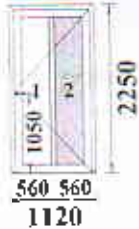

Celkom : x 4 =

Poz: 4	Ref: spálňa	Počet: 4	Šírka: 1400	Výška: 1640
--------	-------------	----------	-------------	-------------

1:50 Type: \*\*\*\*\* (1400x1640)

Element	Okno 2-krídlové OL/OSP so stĺpikom
Farba profilov	biela - biela
Rám	76101
Zasklenie:	1,2= 4/16/4 u=1.1
Krídlo	1= 76201
Kovanie	1= Ol Kľučka okenná
Krídlo	2= 76201
Kovanie	2= Osp Kľučka okenná
Príd. prof.	dolu: 76753 (PP35)
Príd. prof.	hore: 76702 (RP60)
Poznámka:	Rozš. rámu hore o 60 mm.

Celkom : x 4 =

Poz: 5	Ref: vstup hore	Počet: 1	Šírka: 1120	Výška: 2230
--------	-----------------	----------	-------------	-------------

1:100 Type: \*\*\*\*\* (1120x2230)

Element	Vchodové dvere 1-krídlové OL von (zostava)
Farba profilov	biela - biela
Rám	76102 / A076
Zasklenie:	1= Kôra 4/16/4 u=1.1 2= Cosmotherm biely 24
Kridlo	1= 76206
Kovanie	1= Vdp auto Hoppe liverpool k/k 88
Prid. prof.	dolu: 76701 (RP30)
Prid. prof.	A061
Prid. prof.	hore: 76702 (RP60)
Poznámka:	Rozš. rámu hore o 60 mm a dole o 30 mm. Bezpečnostný hákový zámok - automat. Kľučka/kľučka. Al prah s prerušeným tepelným mostom a okapnicou. Čistá svetlosť dveri je 950 x 2125 mm.

Celkom : x 1 =

Poz: 6	Ref: vstup dole	Počet: 1	Šírka: 1120	Výška: 2250
--------	-----------------	----------	-------------	-------------

1:100 Type: \*\*\*\*\* (1120x2250)

Element	Vchodové dvere 1-krídlové OL von (zostava)
Farba profilov	biela - biela
Rám	76102 / A076
Zasklenie:	1= Kôra 4/16/4 u=1.1 2= Cosmotherm biely 24
Kridlo	1= 76206
Kovanie	1= Vdp auto Hoppe liverpool k/k 88
Prid. prof.	dolu: 76701 (RP30)
Prid. prof.	A061
Prid. prof.	hore: 76702 (RP60)
Poznámka:	Rozš. rámu hore o 60 mm a dole o 30 mm. Bezpečnostný hákový zámok - automat. Kľučka/kľučka. Al prah s prerušeným tepelným mostom a okapnicou. Čistá svetlosť dveri je 950 x 2145 mm.