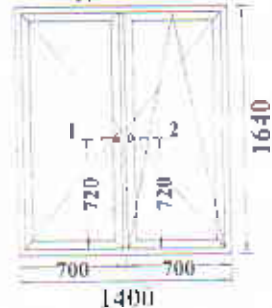

Element	Okno 2-krídlové OL/OSP so stĺpikom
Farba profilov	biela - biela
Rám	76101
Zasklenie:	1,2= 4/16/4 u=1.1
Krídlo	1= 76201
Kovanie	1= Ol Kľučka okenná
Krídlo	2= 76201
Kovanie	2= Osp Kľučka okenná
Príd. prof.	dolu: 76753 (PP35)
Príd. prof.	hore: 76702 (RP60)
Poznámka:	Rozš. rámu hore o 60 mm.

Celkom : x 4 =

Poz: 4	Ref: spálňa	Počet: 4	Šírka: 1400	Výška: 1640

1:50 Type: ***** (1400x1640)